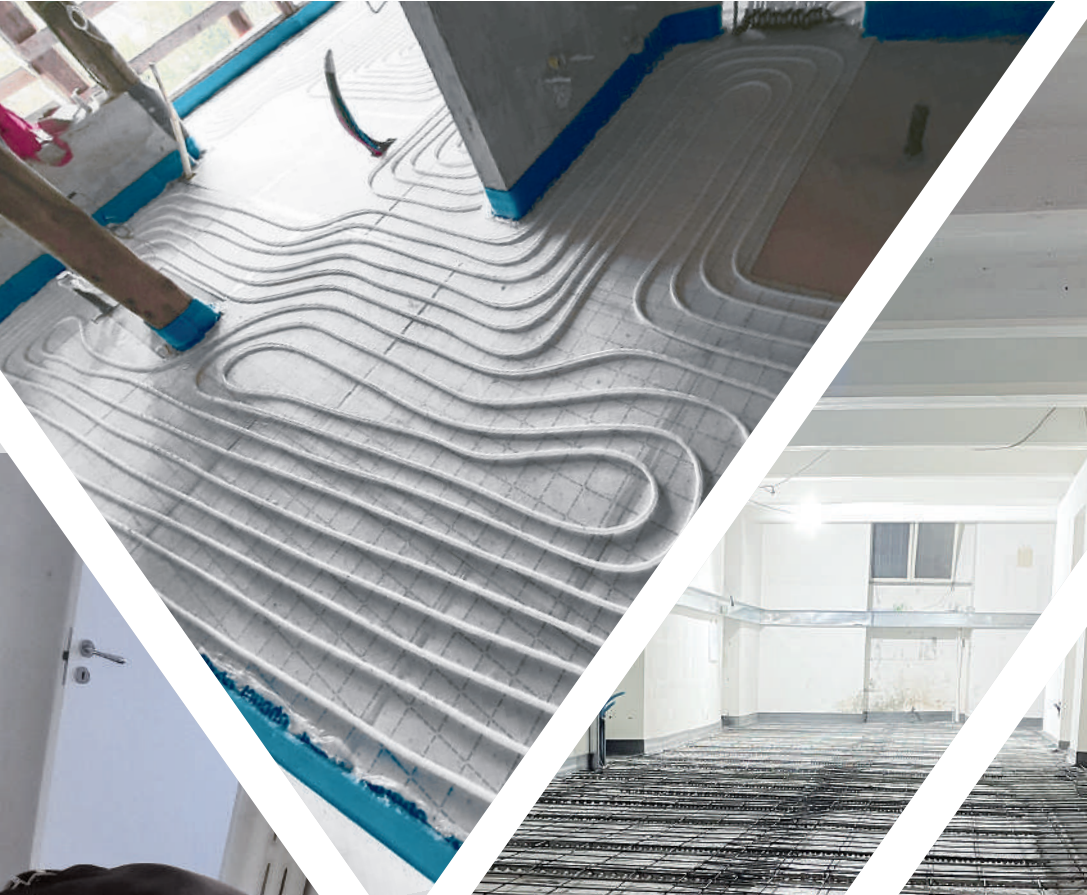

## SERVIZI

STUDIO E PROGETTAZIONE ARCHITETTONICA  
STUDIO E PROGETTAZIONE D'INGEGNERIA  
PRATICHE MUNICIPALI E CATASTALI  
DEMOLIZIONI  
SMALTIMENTO MACERIE  
OPERE MURARIE  
INTONACATURE  
RASATURE  
CARTONGESSI  
BATTUTI E SOTTOFONDI  
IMPERMEABILIZZAZIONI E ISOLAMENTI  
PIASTRELLATURE  
TINTEGGIATURE, DECORAZIONI, PARATI  
RESINE CIVILI E INDUSTRIALI  
ANTI INTRUSIONE E VIDEOSORVEGLIANZA  
ILLUMINAZIONI INTERNE/ESTERNE  
LIGHT DESIGN  
AUTOMAZIONI  
DOMOTICA  
CANALIZZAZIONI AEREE / IDRICHE  
CONDIZIONAMENTO E TRATTAMENTO ARIA  
MOVIMENTO TERRA  
FOGNE  
RIFACIMENTO FACCIATE  
RIFACIMENTO TETTI E TETTOIE  
IMPIANTISTICA IDRAULICA, ELETTRICA  
IMPIANTI DI FOTOVOLTAICO E SOLARE TERMICO  
CARPENTERIA METALLICA:  
> RINGHIERE  
> CANCELLI  
> TETTOIE  
> SCALE INTERNE/ESTERNE  
> CORRIMANO  
> TAGLI LASER  
FALEGNAMERIA:  
> SCALE  
> RINGHIERE  
> BOISERIE  
>PORTE INTERNE