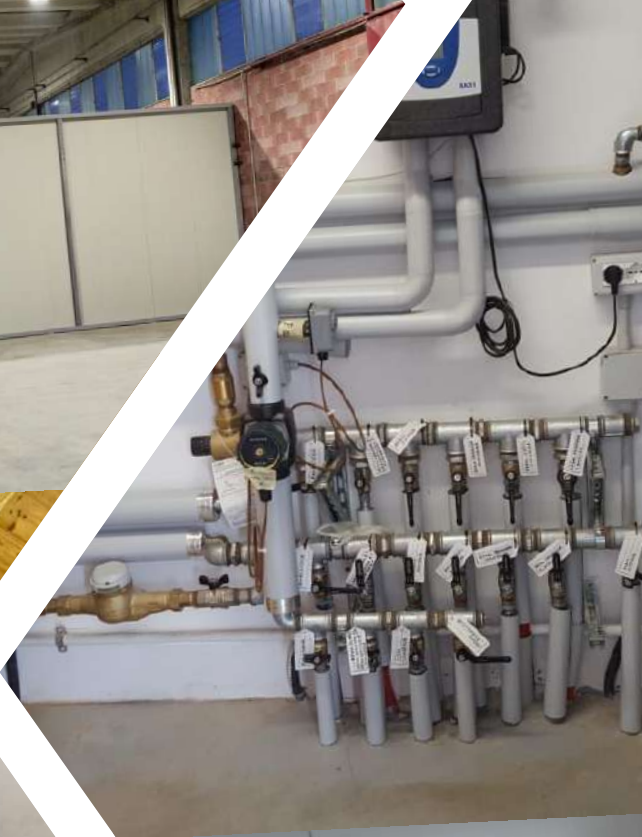

SERVIZI

STUDIO E PROGETTAZIONE ARCHITETTONICA
STUDIO E PROGETTAZIONE D'INGEGNERIA
PRATICHE MUNICIPALI E CATASTALI
DEMOLIZIONI
SMALTIMENTO MACERIE
OPERE MURARIE
INTONACATURE
RASATURE
CARTONGESSI
BATTUTI E SOTTOFONDI
IMPERMEABILIZZAZIONI E ISOLAMENTI
PIASTRELLATURE
TINTEGGIATURE, DECORAZIONI, PARATI
RESINE CIVILI E INDUSTRIALI
ANTI INTRUSIONE E VIDEOSORVEGLIANZA
ILLUMINAZIONI INTERNE/ESTERNE
LIGHT DESIGN
AUTOMAZIONI
DOMOTICA
CANALIZZAZIONI AEREE / IDRICHE
CONDIZIONAMENTO E TRATTAMENTO ARIA
MOVIMENTO TERRA
FOGNE
RIFACIMENTO FACCIATE
RIFACIMENTO TETTI E TETTOIE
IMPIANTISTICA IDRAULICA, ELETTRICA
IMPIANTI DI FOTOVOLTAICO E SOLARE TERMICO
CARPENTERIA METALLICA:
> RINGHIERE
> CANCELLI
> TETTOIE
> SCALE INTERNE/ESTERNE
> CORRIMANO
> TAGLI LASER
FALEGNAMERIA:
> SCALE
> RINGHIERE
> BOISERIE
>PORTE INTERNE